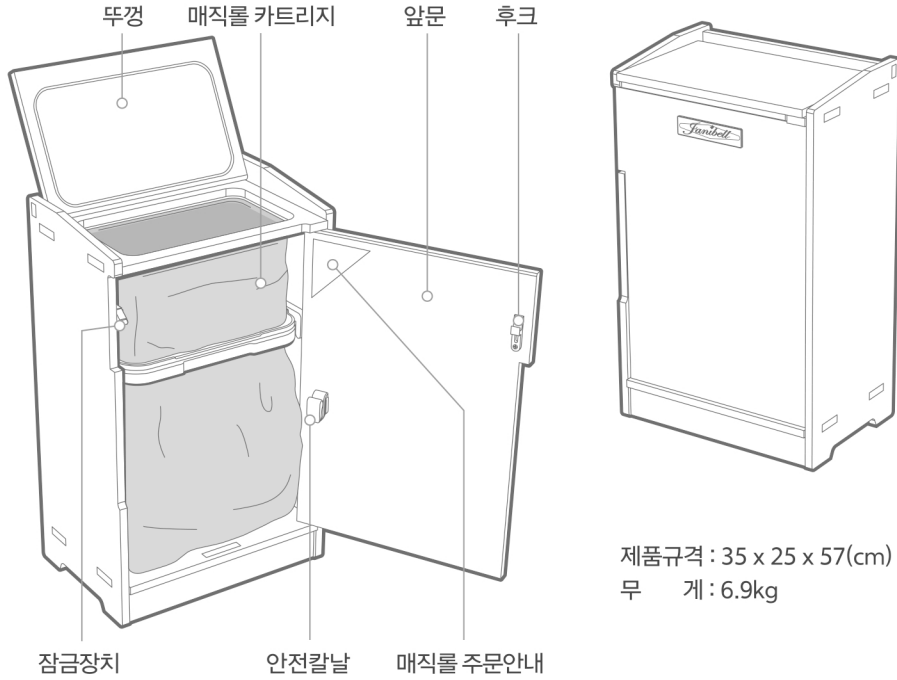

## 본체 부위별 명칭

제품규격 : 35 x 25 x 57(cm)  
무 게 : 6.9kg

※ 앞문을 후크 바깥쪽(제품 전면의 왼쪽 상단)을 가볍게 눌러 열고 닫아 주세요.  
※ 매직롤, 안전칼날, 카트리지 등은 매직캔 자사몰에서 별도 구매가 가능합니다.

## 휴지통 비우는 방법

앞문을 열고 봉투를 잡아당겨 꺼내세요.

문 안쪽에 장착된 안전칼날로 봉투를 잘라내세요.

잘린 봉투의 끝을 잡아당겨 매듭을 지어줍니다.