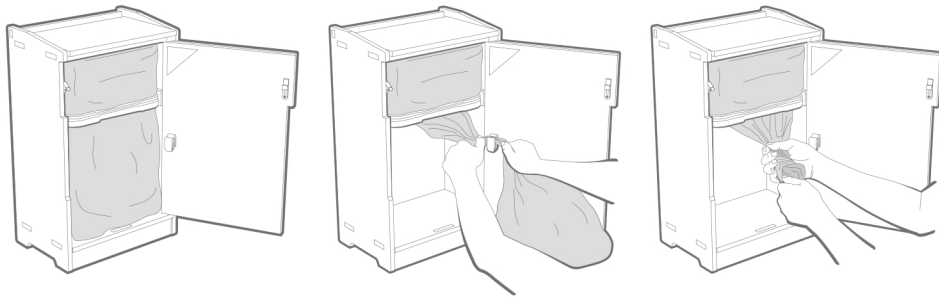

## 본체 부위별 명칭

제품규격 : 35 x 25 x 57(cm)  
무 게 : 6.9kg

※ 앞문을 후크 바깥쪽(제품 전면의 왼쪽 상단)을 가볍게 눌러 열고 닫아 주세요.  
※ 매직롤, 안전칼날, 카트리지 등은 매직캔 자사몰에서 별도 구매가 가능합니다.

## 휴지통 비우는 방법

앞문을 열고 봉투를 잡아당겨 꺼내세요.

문 안쪽에 장착된 안전칼날로 봉투를 잘라내세요.

잘린 봉투의 끝을 잡아당겨 매듭을 지어줍니다.