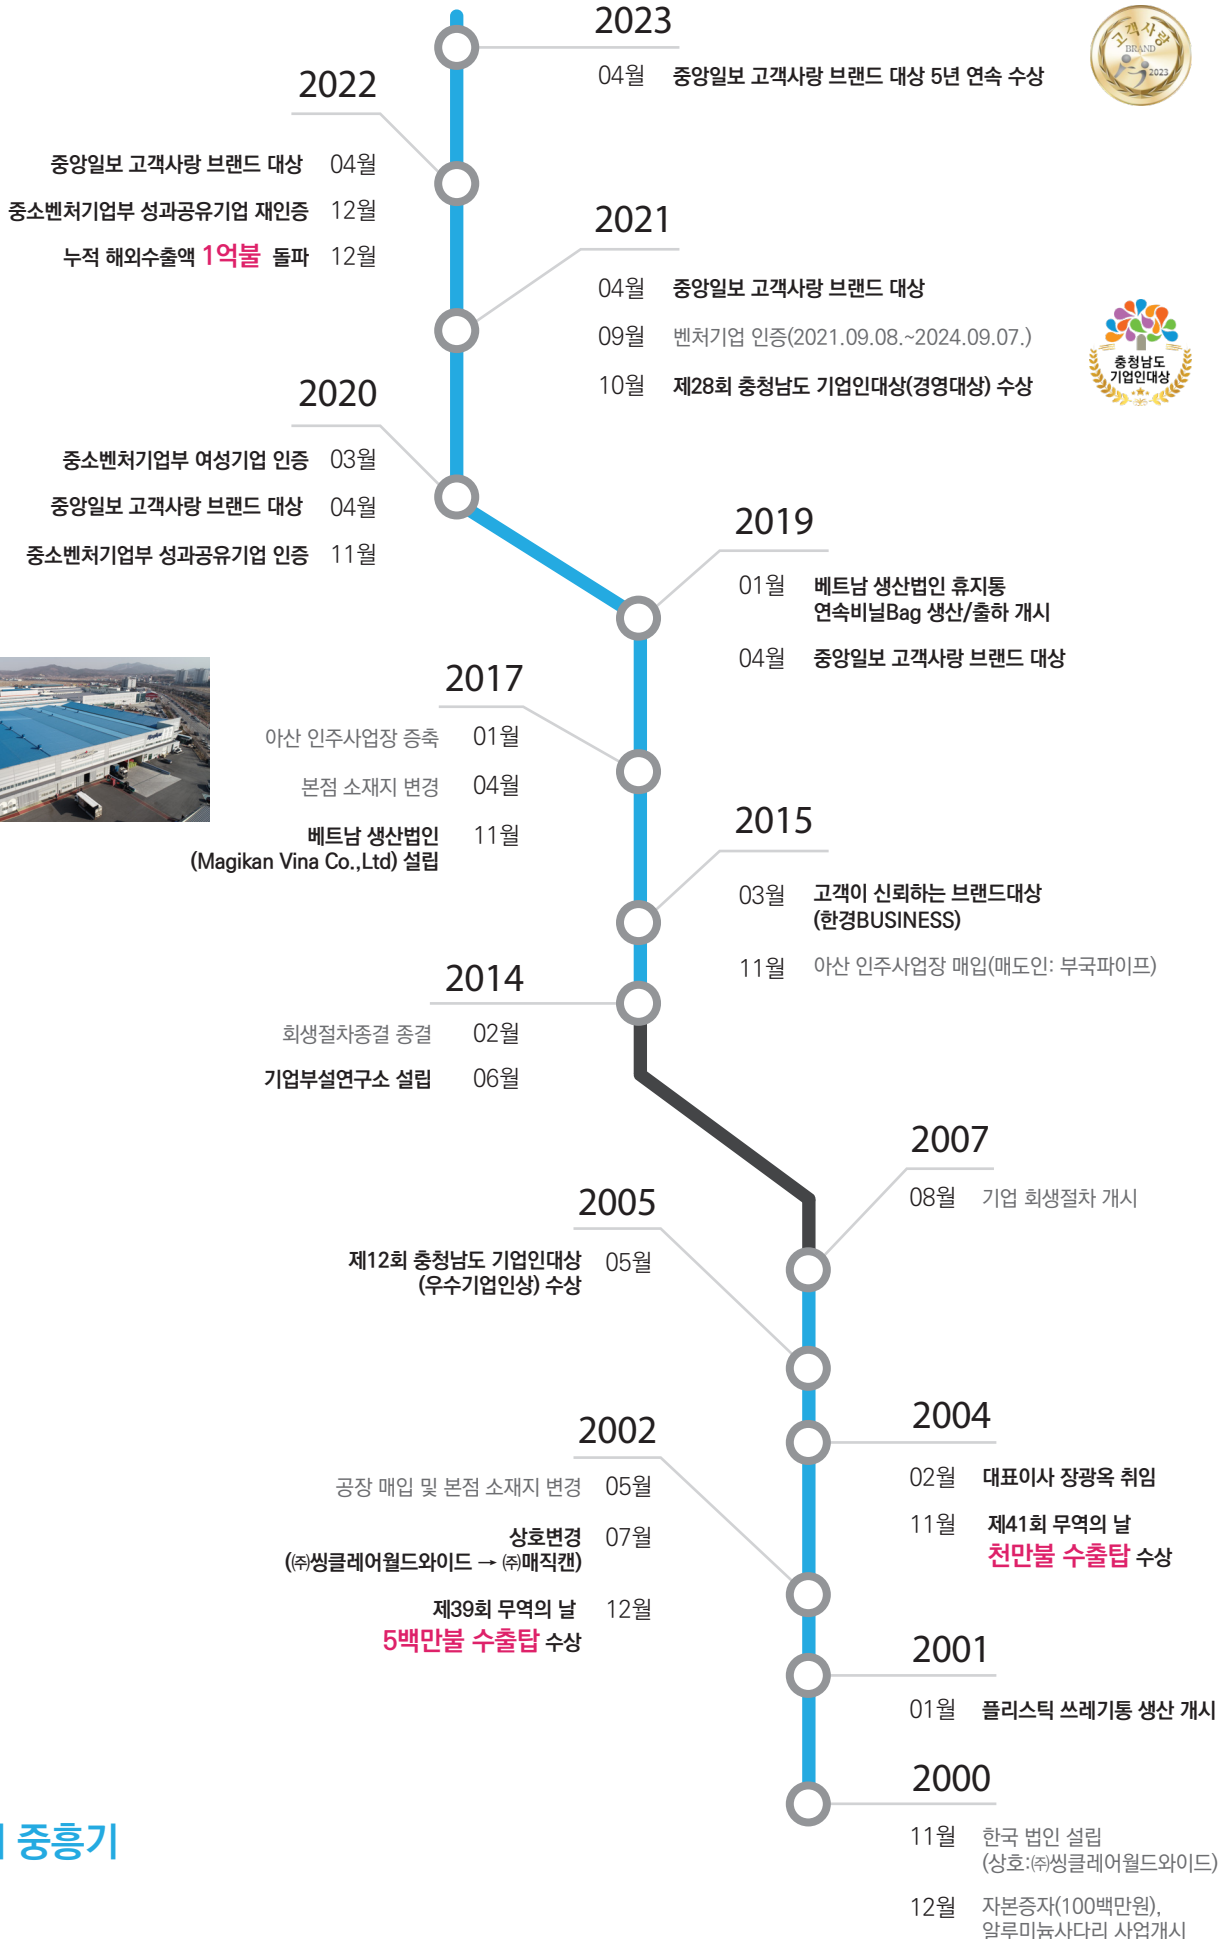

Phase II
사업의 중흥기